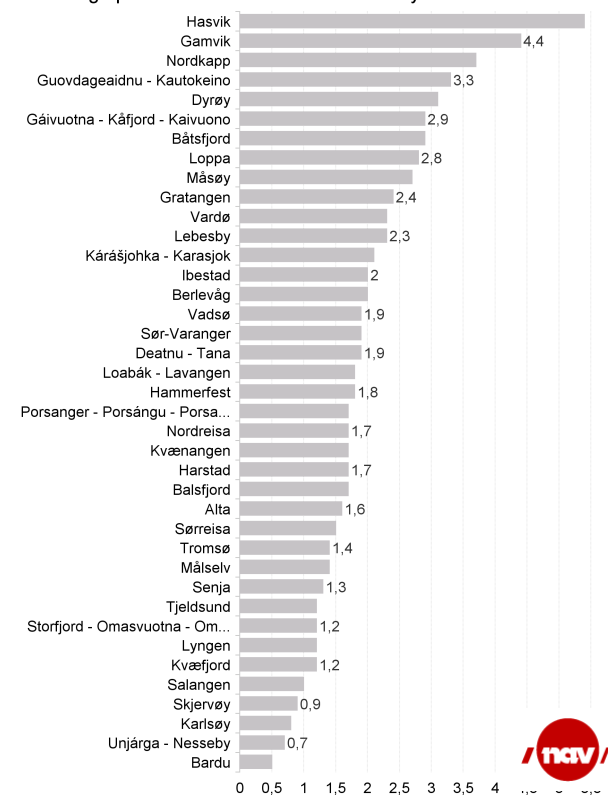

Antall helt ledige personer var 2 134 i oktober, mens antallet arbeidssøkere var 4 246. Antallet delvis ledige personer var 1 631. Arbeidssøkerne er summen helt ledige, delvis ledige og arbeidssøkere som deltar på tiltak.

I oktober var helt ledige som andel av arbeidsstyrken 1,6 i Troms og Finnmark - Romsa ja Finnmarku

Det var 761 ledige kvinner og 1 373 ledige menn. Andelen helt ledige under 30 år av alle ledige var 29,4.

I oktober var andel langtidslidende av alle ledige 32,1 i Troms og Finnmark - Romsa ja Finnmarku

Det var til sammen 2 059 ledige stillinger i Troms og Finnmark - Romsa ja Finnmarku

// NAV Troms og Finnmark - Romsa ja Finnmarku

Helt ledige per kommune. Andel av arbeidsstyrken

	Er permittert eller kommer til å bli permittert
5401 Tromsø	20
5402 Harstad	12
5403 Alta	***
5404 Vardø	***
5405 Vadsø	***
5406 Hammerfest	8
5411 Kvæfjord	
5412 Tjeldsund	***
5413 Ibestad	***
5414 Gratangen	
5415 Loabák - Lavangen	
5416 Bardu	
5417 Salangen	
5418 Målselv	***
5419 Sørreisa	***
5420 Dyrøy	***
5421 Senja	4
5422 Balsfjord	***
5423 Karlsøy	
5424 Lyngen	4
5425 Storfjord - Omasvuotna	***
5426 Gáivuotna - Kåfjord - K	***
5427 Skjervøy	
5428 Nordreisa	
5429 Kvænangen	
5430 Guovdageaidnu - Kaut	
5432 Loppa	***
5433 Hasvik	14
5434 Måsøy	
5435 Nordkapp	8
5436 Porsanger - Porsángu	
5437 Kárášjohka - Karasjok	
5438 Lebesby	***
5439 Gamvik	***
5440 Berlevåg	
5441 Deatnu - Tana	
5442 Unjárga - Nesseby	
5443 Båtsfjord	52
5444 Sør-Varanger	17
Troms og Finnmark - Romsa ja	157