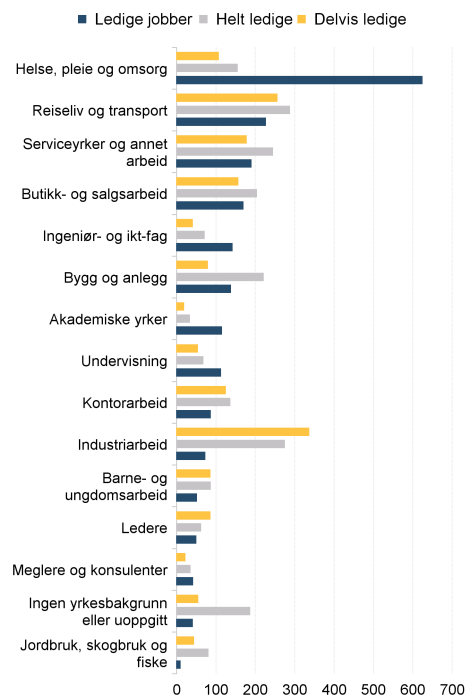

Arbeidssøkere, endring fra i fjor. Antall

Helt og delvis ledige personer og helt ledige jobber. Antall

Helt ledige personer over tid. Andel av arbeidsstyrken

Helt ledige etter alder. Antall

**Fakta om arbeidsledigheten, arbeidssøkere og helt ledige i Troms og Finnmark - Romsa ja Finnmarku**

Antall helt ledige personer var 2 134 i oktober, mens antallet arbeidssøkere var 4 246. Antallet delvis ledige personer var 1 631. Arbeidssøkerne er summen helt ledige, delvis ledige og arbeidssøkere som deltar på tiltak.

I oktober var helt ledige som andel av arbeidsstyrken 1,6 i Troms og Finnmark - Romsa ja Finnmarku

Det var 761 ledige kvinner og 1 373 ledige menn. Andelen helt ledige under 30 år av alle ledige var 29,4.