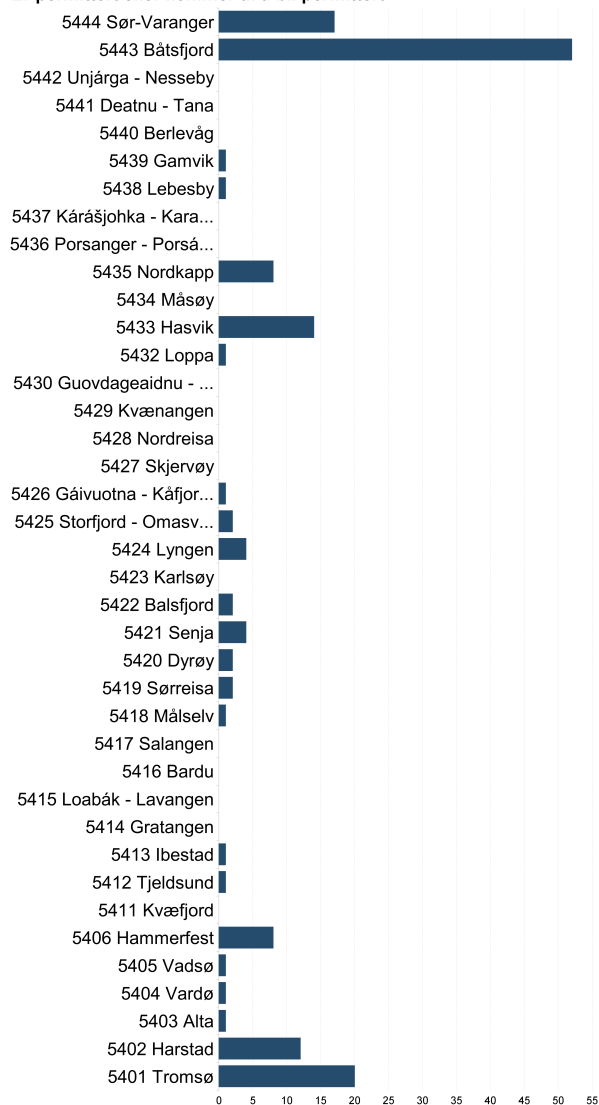

Er permittert eller kommer til å bli permittert
5401 Tromsø	20
5402 Harstad	12
5403 Alta	***
5404 Vardø	***
5405 Vadsø	***
5406 Hammerfest	8
5411 Kvæfjord	
5412 Tjeldsund	***
5413 Ibestad	***
5414 Gratangen	
5415 Loabák - Lavangen	
5416 Bardu	
5417 Salangen	
5418 Målselv	***
5419 Sørreisa	***
5420 Dyrøy	***
5421 Senja	4
5422 Balsfjord	***
5423 Karlsøy	
5424 Lyngen	4
5425 Storfjord - Omasvuotna	***
5426 Gáivuotna - Kåfjord - K	***
5427 Skjervøy	
5428 Nordreisa	
5429 Kvænangen	
5430 Guovdageaidnu - Kaut	
5432 Loppa	***
5433 Hasvik	14
5434 Måsøy	
5435 Nordkapp	8
5436 Porsanger - Porsángu	
5437 Kárášjohka - Karasjok	
5438 Lebesby	***
5439 Gamvik	***
5440 Berlevåg	
5441 Deatnu - Tana	
5442 Unjárga - Nesseby	
5443 Båtsfjord	52
5444 Sør-Varanger	17
Troms og Finnmark - Romsa ja	157

Er permittert eller kommer til å bli permittert

Registreringsbegrunnelse

Er permittert eller kommer til å bli permittert

Er usikker på jobbsituasjonen min

Har akkurat fullført utdanning, militærtjeneste eller annet

Har aldri vært i jobb

Har deltidsjobb, men vil jobbe mer

Har ikke vært i jobb de siste 2 årene

Har jobb men vil bytte

Har jobb og ønsker å fortsette i den jobben jeg er i

Har mistet eller kommer til å miste jobben

Har sagt opp eller kommer til å si opp

Ukjent eller ikke oppgitt

Antall nye arbeidssøkere

Er permittert eller kommer til å bli permittert	157
Er usikker på jobbsituasjonen min	77
Har akkurat fullført utdanning, militærtjeneste eller annet	34
Har aldri vært i jobb	25
Har deltidsjobb, men vil jobbe mer	35
Har ikke vært i jobb de siste 2 årene	40
Har jobb men vil bytte	10
Har jobb og ønsker å fortsette i den jobben jeg er i	28
Har mistet eller kommer til å miste jobben	156
Har sagt opp eller kommer til å si opp	56
Ukjent eller ikke oppgitt	12

Nye arbeidssøkere etter registreringsbegrunnelse