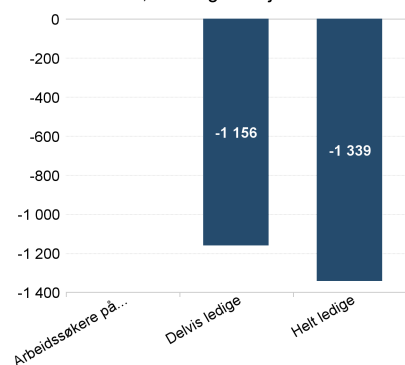

Arbeidssøkere, endring fra i fjor. Antall

Helt og delvis ledige personer og helt ledige jobber. Antall

Helt ledige personer over tid. Andel av arbeidsstyrken

Helt ledige etter alder. Antall

**Fakta om arbeidsledigheten, arbeidssøkere og helt ledige i Troms og Finnmark - Romsa ja Finnmarku**

Antall helt ledige personer var 2 134 i oktober, mens antallet arbeidssøkere var 4 246. Antallet delvis ledige personer var 1 631. Arbeidssøkerne er summen helt ledige, delvis ledige og arbeidssøkere som deltar på tiltak.

I oktober var helt ledige som andel av arbeidsstyrken 1,6 i Troms og Finnmark - Romsa ja Finnmarku

Det var 761 ledige kvinner og 1 373 ledige menn. Andelen helt ledige under 30 år av alle ledige var 29,4.