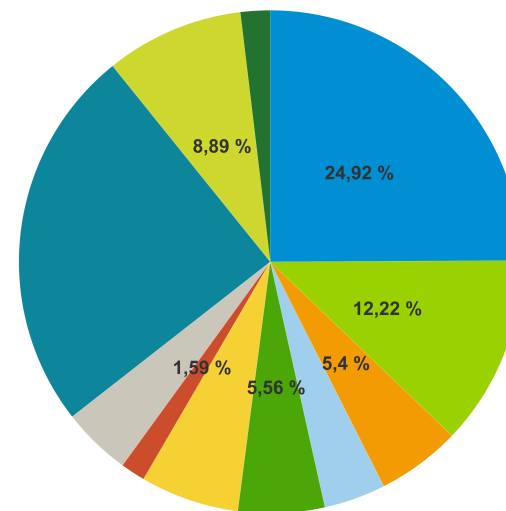

- Er permittert eller kommer til å bli permittert
- Er usikker på jobbsituasjonen min
- Har akkurat fullført utdanning, militærtjeneste eller annet
- Har aldri vært i jobb
- Har deltidsjobb, men vil jobbe mer
- Har ikke vært i jobb de siste 2 årene
- Har jobb men vil bytte
- Har jobb og ønsker å fortsette i den jobben jeg er i
- Har mistet eller kommer til å miste jobben
- Har sagt opp eller kommer til å si opp
- Ukjent eller ikke oppgitt