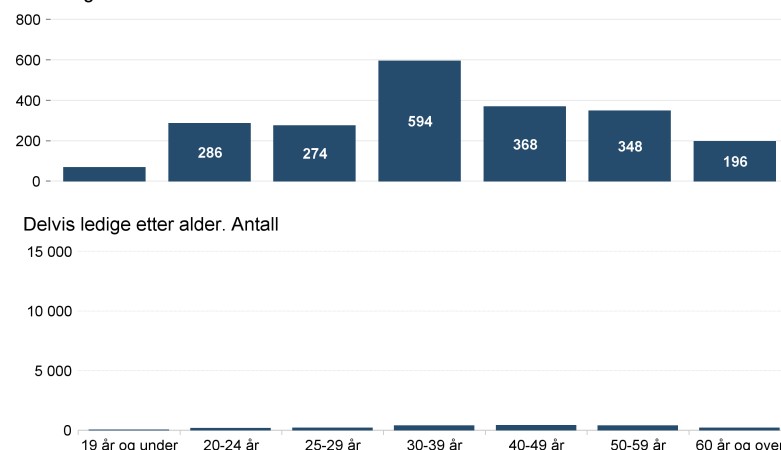

Arbeidssøkere, endring fra i fjor. Antall

Helt og delvis ledige personer og helt ledige jobber. Antall

Helt ledige personer over tid. Andel av arbeidsstyrken

Helt ledige etter alder. Antall

**Fakta om arbeidsledigheten, arbeidssøkere og helt ledige i Troms og Finnmark - Romsa ja Finnmarku**

Antall helt ledige personer var 2 134 i oktober, mens antallet arbeidssøkere var 4 246. Antallet delvis ledige personer var 1 631. Arbeidssøkerne er summen helt ledige, delvis ledige og arbeidssøkere som deltar på tiltak.

I oktober var helt ledige som andel av arbeidsstyrken 1,6 i Troms og Finnmark - Romsa ja Finnmarku

Det var 761 ledige kvinner og 1 373 ledige menn. Andelen helt ledige under 30 år av alle ledige var 29,4.