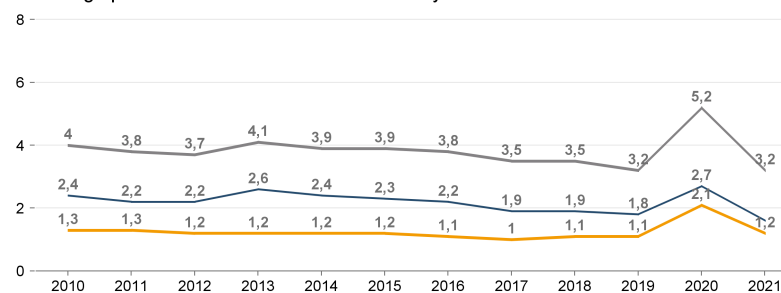

Arbeidssøkere, endring fra i fjor. Antall

Helt og delvis ledige personer og helt ledige jobber. Antall

Helt ledige personer over tid. Andel av arbeidsstyrken

Helt ledige etter alder. Antall

**Fakta om arbeidsledigheten, arbeidssøkere og helt ledige i Troms og Finnmark - Romsa ja Finnmarku**

Antall helt ledige personer var 2 134 i oktober, mens antallet arbeidssøkere var 4 246. Antallet delvis ledige personer var 1 631. Arbeidssøkerne er summen helt ledige, delvis ledige og arbeidssøkere som deltar på tiltak.